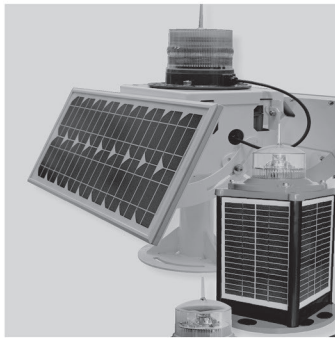

Poseidon

Navigation & Aviation Aids

ΦΩΤΟΣΗΜΑΝΤΗΡΕΣ

ΑΥΤΟΝΟΜΑ ΗΛΙΑΚΑ ΦΩΤΙΣΤΙΚΑ ΣΥΣΤΗΜΑΤΑ ΤΕΧΝΟΛΟΓΙΑΣ LED