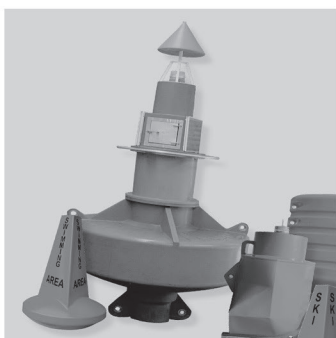

Poseidon

Navigation & Aviation Aids

ΦΩΤΟΣΗΜΑΝΤΗΡΕΣ

ΑΥΤΟΝΟΜΑ ΗΛΙΑΚΑ ΦΩΤΙΣΤΙΚΑ ΣΥΣΤΗΜΑΤΑ ΤΕΧΝΟΛΟΓΙΑΣ LED